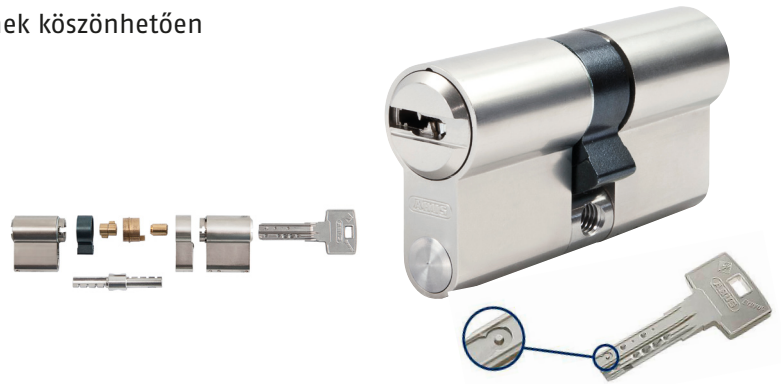

Security Tech Germany

Bravus.2000 MX

Termékjellemzők

- Erősített fúrásvédelem
- Hatékony másolásvédelem Intellitec rendszernek köszönhetően
- „Bumping key” elleni védelem
- Törésvédelem *acélhíddal*
- Letapogatás elleni védelem
- Biztonsági kódkártya
- Márkavédelem korlátlan ideig
- 10 aktív csap 2 csapsorban
- 14 mm magátmérő
- Szabadalmi és jogi másolásvédelem 2030-ig
- Többszörösen paracentrikus kulcsprofil, horizontális (vízszintes) kulcsbemenettel
- *Szakkereskedőknél elérhető* moduláris rendszerben is (ahol a méret egyszerűen változtatható)
- Azonos zárlatban, főkulcsos és komplex vezérkulcsos rendszerben is elérhető
- Elektronikus rendszerrel tovább fejleszthető tervezéskor és utólag is
- Kombinálható Bravus.1000, Bravus 3000 vagy Bravus.4000 rendszerekkel
- Teljeskörű MABISZ ajánlás

Bravus.2000MX Intellitec rendszerrel