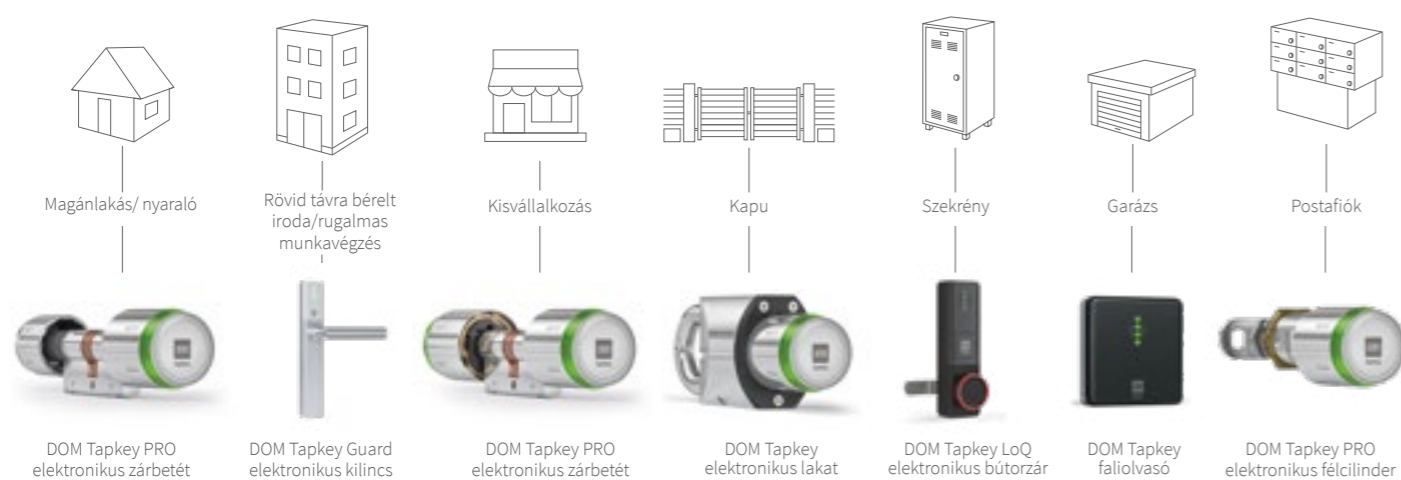

Az alkalmazás előnyei

- Virtuális, saját "kulcstartó".
- Egyszerű és biztonságos letöltés.
- A kiemelten biztonságos Google/Apple vagy Tapkey fiókon keresztüli felhasználói beazonosítás.
- Ugyanazon azonosító egyidejű használata különböző okostelefonokon.
- Online frissítés nélkül az okostelefonos belépési jogosultságok meghatározott időtartamon belül érvényüket veszítik.
- Az EU-n belüli legmodernebb szerverek biztosítják az online kapcsolat és a szolgáltatás biztonságát.
- Okostelefonja elvesztése vagy megrongálódása esetén egyszerűen érvénytelenítse az illető eszközt vagy az azonosítót (Google/Apple vagy Tapkey) egy másik eszközt használva.
- A Tapkey alkalmazás Android és iOS készülékeken futtatható.

DOM Tapkey

EGYSZERŰ MOBIL HOZZÁFÉRÉS

DOM Tapkey

Minden biztonsági igényre rugalmas, könnyen kezelhető megoldást kínál a DOM Tapkey mobil hozzáférés

DOM elektronikus zárbetét, kilincs, bútorzár és faliolvasó