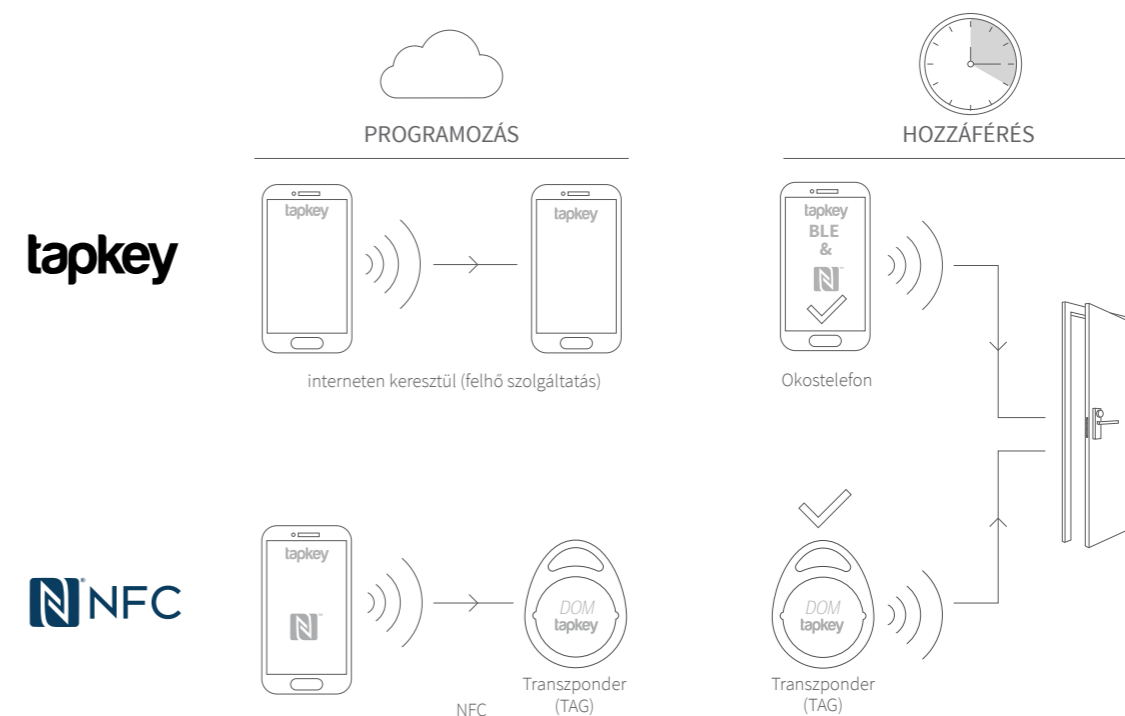

HASZNÁLAT ÉS ELŐNYÖK

A DOM Tapkey rendszer előnyei

- Kezelje a belépési jogosultságokat az alkalmazással.
- Adjon belépési jogosultságokat az okostelefonjával más okostelefonnal rendelkező felhasználóknak az interneten keresztül.
- A felhasznált elektronikus zárlati eszközök számától függetlenül öt okostelefon felhasználó (okostelefonos kulcs) aktiválható ingyenesen az alkalmazáson belül ugyanazon azonosítóhoz (tulajdonoshoz) köthetően, és mindegyikük hozzáférést kaphat valamennyi csatlakoztatott zárlati eszköz használatához.
- Több mint öt okostelefonos kulcs (felhasználó) esetén a Tapkey a felhasználók számától függő, sávós díjcsomagokat kínál. A transzponderek használata nem korlátozott.
- Regisztráljon meglévő Google vagy Apple fiókjával vagy egyedi email címet használva.
- Nyitás internet kapcsolat nélkül is.
- DOM Tapkey transzponderek is használhatók kulcsként.
- Kompatibilis NFC interfésszel rendelkező Android vagy iOS okostelefonnal programozhatja transzpondereit.
- A DOM Tapkey elektronikus zárlati eszközök önállóan üzemeltethetők, nem szükséges előkészítő munkálatok elvégzése vagy további segédeszközök alkalmazása az ajtón vagy annak tokszerkezetében.
- Android vagy iOS okostelefonokkal működtethető.
- Rendkívül biztonságos adatátvitel a végpontok (end-to-end) közötti titkosításnak köszönhetően.
- Sokoldalú: ugyanazt az okostelefont és alkalmazást használhatja otthona, irodája, postaládája nyitásához, vagy riasztórendszerének élesítéséhez.
- Nyitott rendszer: ugyanazt az alkalmazást és okostelefont használhatja a különböző, Tapkey App.-ot használó gyártók zárlati eszközeinek széles választékához.
- A transzponderek memóriája: mindegyik DOM Tapkey transzponderhez 12 zárlati eszköz vagy 12 zárcsoport rendelhető.
- A transzponderek használatosságának kibővítéséhez hozzon létre zárcsoportokat (max. 30 eszköz/csoport)
- Korlátlan vagy egyedileg beállítható (nap, óra) nyitási jogosultságok.