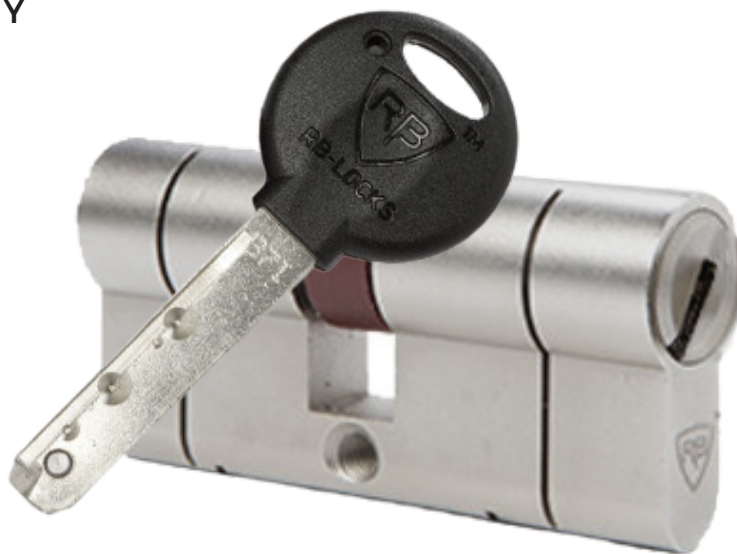

THE KEYLOCK® TECHNOLOGY PLATFORM

EURO PROFILE CYLINDER

RB-LOCKS

INNOVATIVE SECURITY

- INTERAKTÍV CSAPOS ZÁRBETÉT.
- 2030-IG SZABADALOMMAL VÉDETT KULCSKIALAKÍTÁS, MÁSOLÁS ELLENI VÉDELEM AKTÍV CSAPPAL A KULCSBAN.
- TOVÁBB NÖVELT ELLENÁLLÓSÁG, A GYÁRTÁS SORÁN FELHASZNÁLT SPECIÁLIS, EDZETT ANYAGOKNAK KÖSZÖNHETŐEN.
- 5 DB KULCCSAL
- CSAPOK SZÁMA 6+1
- TÖRÉS ELLENI VÉDELEM
- FÚRÁS ELLENI VÉDELEM
- LETAPOGATÁS, MANIPULÁCIÓS NYITÁS ELLENI VÉDELEM
- MAGKIHÚZÁS ELLENI VÉDELEM
- KULCSÜTÉSES NYITÁS (BUMPING KEY) ELLENI VÉDELEM
- VÉSZFUNKCIÓ (OPCIONÁLIS)
- KULCSMÁSOLÁS ELLENI VÉDELEM
- KÓDKÁRTYA
- MABISZ 5 MINŐSÍTÉS
- GARANCIA 2 ÉV